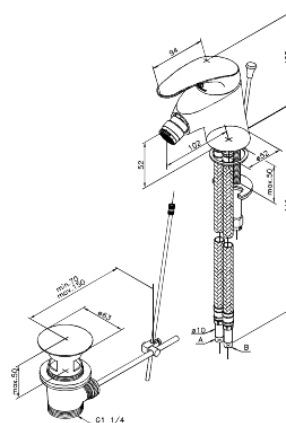

Lyra

Bateria bidetowa

Kod: 518310000
Wykończenie: Chrom
Seria: Lyra

EAN: 5708516714132

Opis produktu:

Jednouchwytowa
Głowica ceramiczna
Przepływ wody max. 11l/min
Korek automatyczny

FM Mattsson Denmark ApS
Hvidkærvej 48, 5250 Odense SV