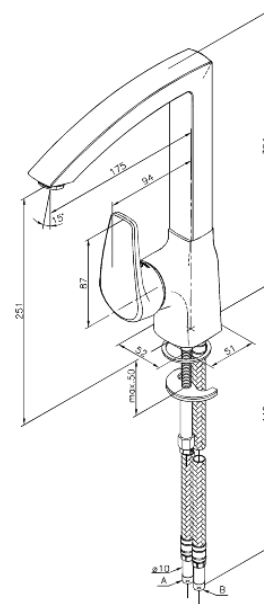

Elara

Bateria kuchenna

Kod: 520000000
Wykończenie: Chrom
Seria: Elara

EAN: 5708516714149

Opis produktu:

Jednouchwytowa
Zakres obrotu wylewki 120°
Głowica ceramiczna
Przepływ wody max. 15l/min
Pokrętła mogą być umieszczone z przodu, z lewej
lub z prawej strony