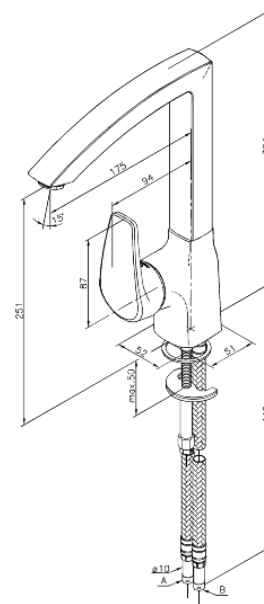

Elara

Bateria kuchenna

Kod: 520000000
Wykończenie: Chrom
Seria: Elara

EAN: 5708516714149

Opis produktu:

Jednouchwytowa
Zakres obrotu wylewki 120°
Głowica ceramiczna
Przepływ wody max. 15l/min
Pokręta mogą być umieszczone z przodu, z lewej
lub z prawej strony