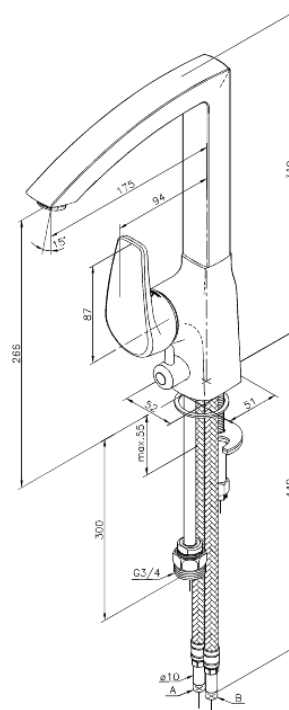

Atrybuty

FM Mattsson Denmark ApS
Hvidkærvej 48, 5250 Odense SV

Tel.: 508 953 956 biuro@fmmattssongroup.com

Mere information på <https://damixa.pl>

damixa