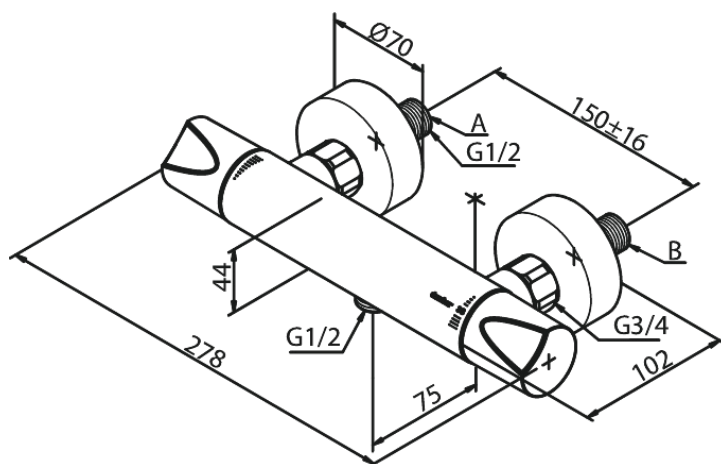

Atrybuty

FM Mattsson Denmark ApS
Hvidkærvej 48, 5250 Odense SV

Tel.: 508 953 956 biuro@fmmattsongroup.com

Mere information på <https://damixa.pl>

damixa