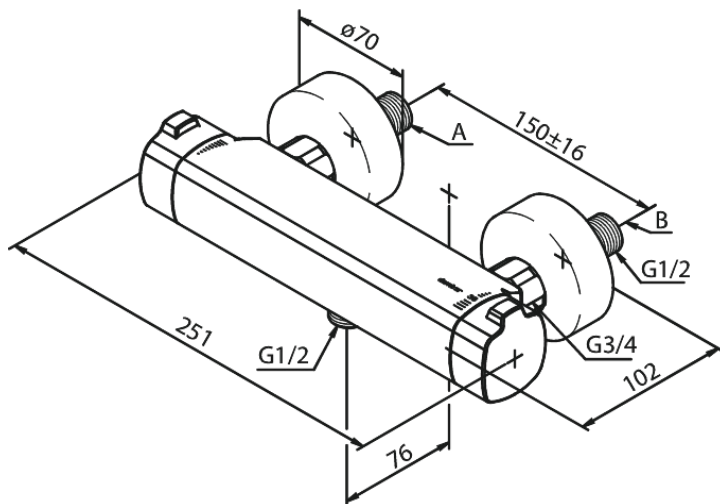

FM Mattsson Denmark ApS
Hvidkærvej 48, 5250 Odense SV

Tel.: 508 953 956 biuro@fmmattsongroup.com

Mere information på <https://damixa.pl>

damixa