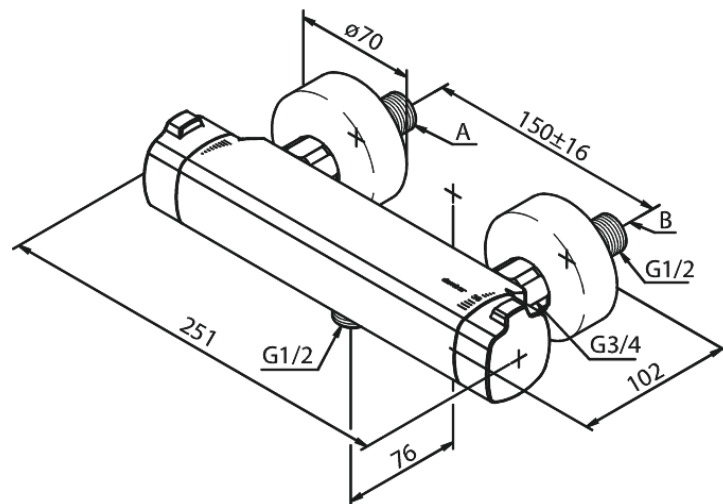

FM Mattsson Denmark ApS
Hvidkærvej 48, 5250 Odense SV

Tel.: 508 953 956 biuro@fmmattsongroup.com

Mere information på <https://damixa.pl>

damixa