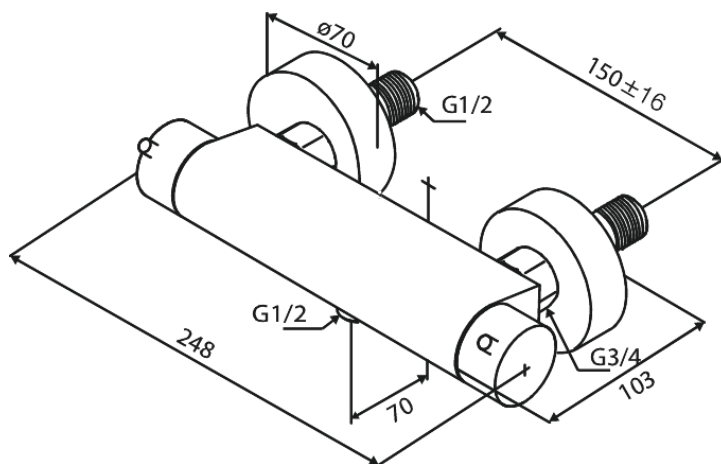

Atrybuty

FM Mattsson Denmark ApS
Hvidkærvej 48, 5250 Odense SV

Tel.: 508 953 956 biuro@fmmattssongroup.com

Mere information på <https://damixa.pl>

damixa