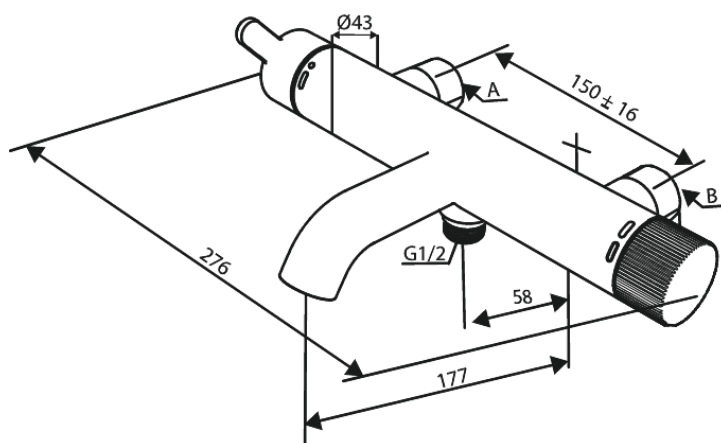

FM Mattsson Denmark ApS
Hvidkærvej 48, 5250 Odense SV

Tel.: 508 953 956 biuro@fmmattsongroup.com

Mere information på <https://damixa.pl>

damixa