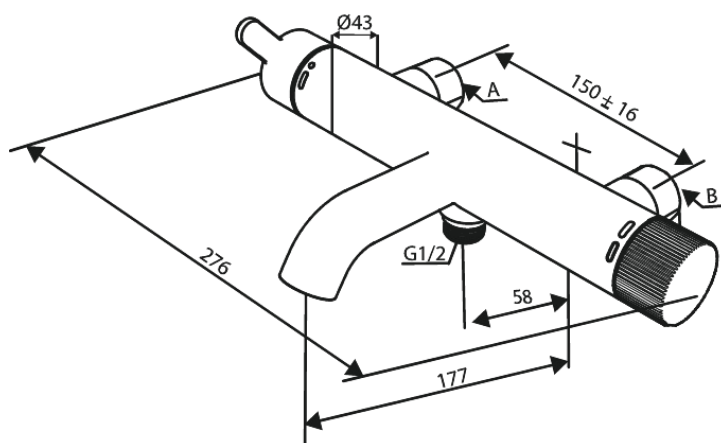

FM Mattsson Denmark ApS
Hvidkærvej 48, 5250 Odense SV

Tel.: 508 953 956 biuro@fmmattssongroup.com

Mere information på <https://damixa.pl>

damixa