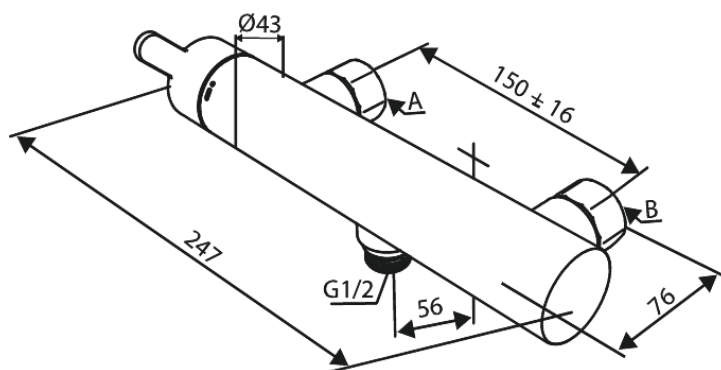

FM Mattsson Denmark ApS
Hvidkærvej 48, 5250 Odense SV

Tel.: 508 953 956 biuro@fmmattssongroup.com

Mere information på <https://damixa.pl>

damixa