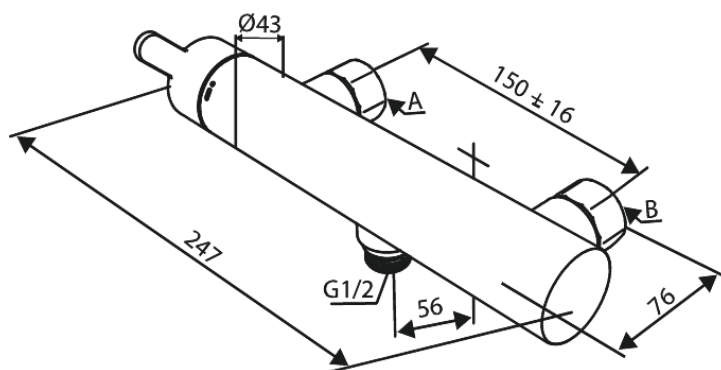

FM Mattsson Denmark ApS
Hvidkærvej 48, 5250 Odense SV

Tel.: 508 953 956 biuro@fmmattsongroup.com

Mere information på <https://damixa.pl>

damixa