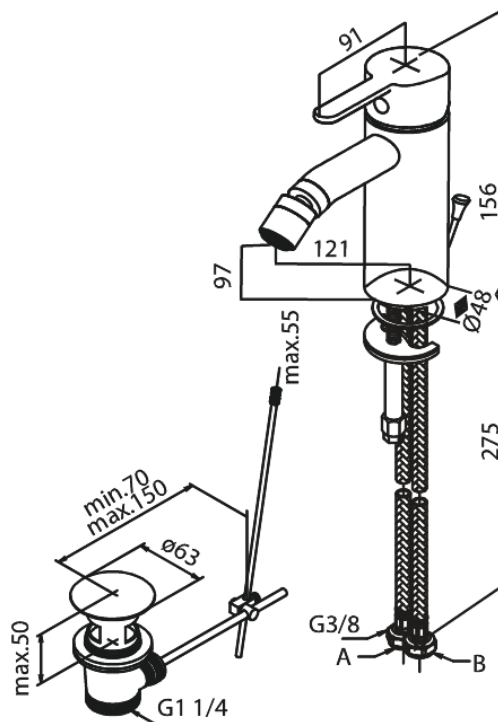

Silhouet

Bateria bidetowa

Kod: 748310000
Wykończenie: Chrom
Seria: Silhouet

EAN: 5708516844495

Opis produktu:

Głowica ceramiczna
6l/min aerator
Korek automatyczny

Atrybuty

FM Mattsson Denmark ApS
Hvidkærvej 48, 5250 Odense SV