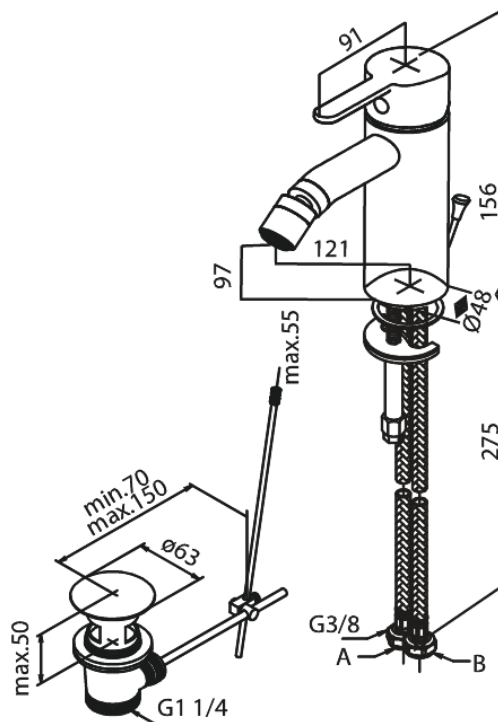

Atrybuty

FM Mattsson Denmark ApS
Hvidkærvej 48, 5250 Odense SV

Tel.: 508 953 956 biuro@fmmattssongroup.com

Mere information på <https://damixa.pl>

damixa