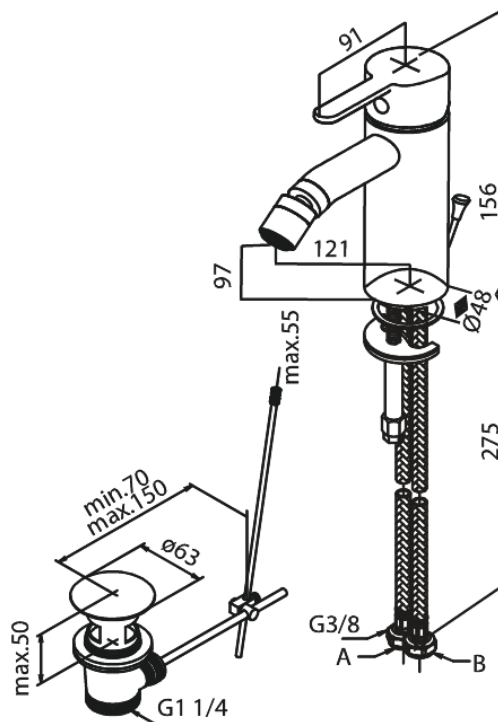

Silhouet

Bateria bidetowa

Kod: 748315500
Wykończenie: Szczotkowany grafit PVD
Seria: Silhouet

EAN: 5708516844518

Opis produktu:

Głowica ceramiczna
6l/min aerator
Korek automatyczny

Atrybuty

FM Mattsson Denmark ApS
Hvidkærvej 48, 5250 Odense SV