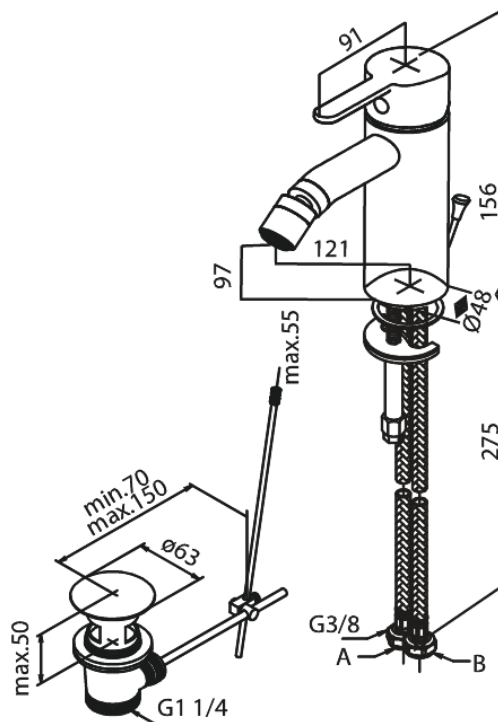

Silhouet

Bateria bidetowa

Kod: 748316100
Wykończenie: Matowa czerń
Seria: Silhouet

EAN: 5708516844525

Opis produktu:

Głowica ceramiczna
6l/min aerator
Korek automatyczny

Atrybuty

FM Mattsson Denmark ApS
Hvidkærvej 48, 5250 Odense SV