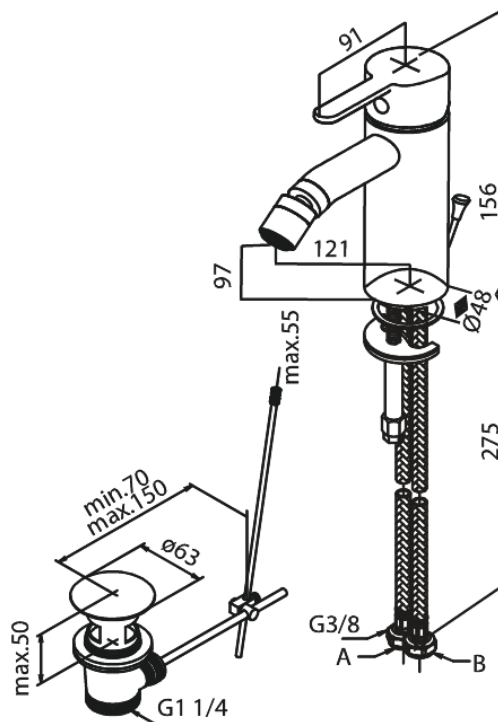

Silhouet

Bateria bidetowa

Kod: 748317900
Wykończenie: Szrotkowany mosiądz
Seria: Silhouet

EAN: 5708516844532

Opis produktu:

Głowica ceramiczna
6l/min aerator
Korek automatyczny

Atrybuty

FM Mattsson Denmark ApS
Hvidkærvej 48, 5250 Odense SV