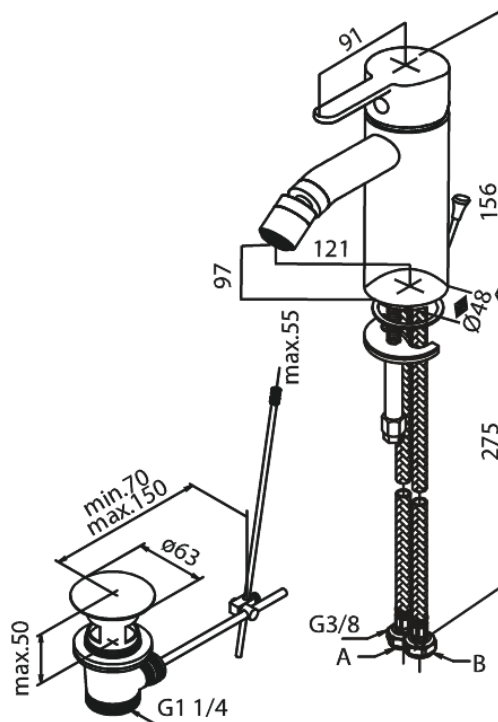

Silhouet

Bateria bidetowa

Kod: 748318700
Wykończenie: Szczotkowana miedź PVD
Seria: Silhouet

EAN: 5708516844549

Opis produktu:

Głowica ceramiczna
6l/min aerator
Korek automatyczny

Atrybuty

FM Mattsson Denmark ApS
Hvidkærvej 48, 5250 Odense SV