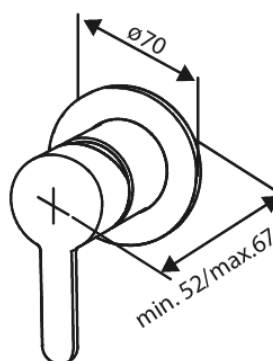

Armatura podtynkowa

JEDNOUCHWYTOWA PODTYNKOWA BATERIA PRYSZNICOWA, 1-DROŻNA

Kod: 741100000
Wykończenie: Chrom
Seria: Armatura podtynkowa

EAN: 5708516844709

Opis produktu:

Metalowa rozeta, wylewka i uchwyt
1 rodzaj strumienia
Podłączenie węża prysznicowego 1/2"
Głowica ceramiczna

Atrybuty

FM Mattsson Denmark ApS
Hvidkærvej 48, 5250 Odense SV

Tel.: 508 953 956 biuro@fmmattssongroup.com

Mere information på <https://damixa.pl>

damixa