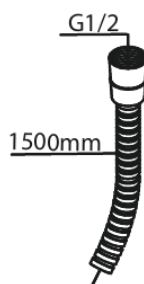

Armatura podtynkowa

JEDNOUCHWYTOWA PODTYNKOWA BATERIA PRYSZNICOWA, 1-DROŻNA

Kod: 741100000
Wykończenie: Chrom
Seria: Armatura podtynkowa

EAN: 5708516844709

Opis produktu:

Metalowa rozeta, wylewka i uchwyt
1 rodzaj strumienia
Podłączenie węża prysznicowego 1/2"
Głowica ceramiczna

Atrybuty

FM Mattsson Denmark ApS
Hvidkærvej 48, 5250 Odense SV

Tel.: 508 953 956 biuro@fmmattssongroup.com

Mere information på <https://damixa.pl>

damixa