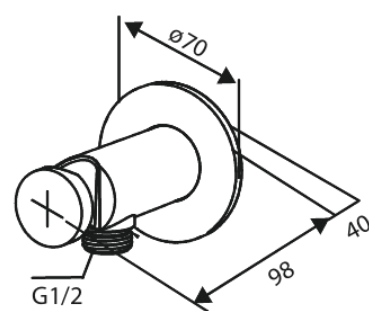

Armatura podtynkowa

JEDNOUCHWYTOWA PODTYNKOWA BATERIA PRYSZNICOWA, 1-DROŻNA

Kod: 741100000
Wykończenie: Chrom
Seria: Armatura podtynkowa

EAN: 5708516844709

Opis produktu:

Metalowa rozeta, wylewka i uchwyt
1 rodzaj strumienia
Podłączenie węża prysznicowego 1/2"
Głowica ceramiczna

Atrybuty

FM Mattsson Denmark ApS
Hvidkærvej 48, 5250 Odense SV

Tel.: 508 953 956 biuro@fmmattssongroup.com

Mere information på <https://damixa.pl>

damixa