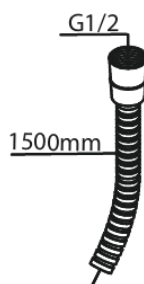

Atrybuty

FM Mattsson Denmark ApS
Hvidkærvej 48, 5250 Odense SV

Tel.: 508 953 956 biuro@fmmattssongroup.com

Mere information på <https://damixa.pl>

damixa