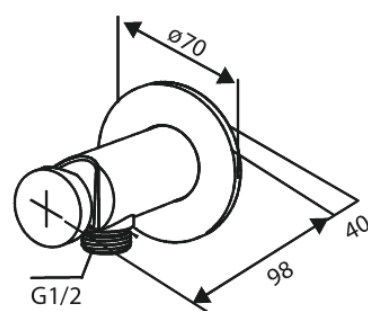

Atrybuty

FM Mattsson Denmark ApS
Hvidkærvej 48, 5250 Odense SV

Tel.: 508 953 956 biuro@fmmattssongroup.com

Mere information på <https://damixa.pl>

damixa