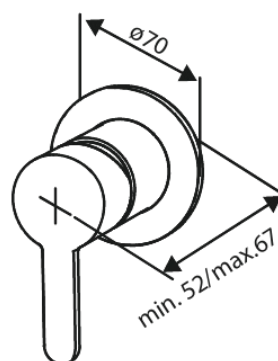

Atrybuty

FM Mattsson Denmark ApS
Hvidkærvej 48, 5250 Odense SV

Tel.: 508 953 956 biuro@fmmattssongroup.com

Mere information på <https://damixa.pl>

damixa