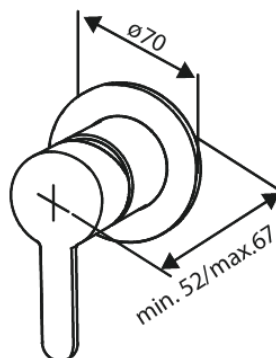

Atrybuty

FM Mattsson Denmark ApS
Hvidkærvej 48, 5250 Odense SV

Tel.: 508 953 956 biuro@fmmattssongroup.com

Mere information på <https://damixa.pl>

damixa