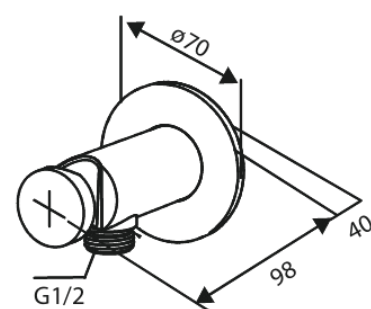

Atrybuty

FM Mattsson Denmark ApS
Hvidkærvej 48, 5250 Odense SV

Tel.: 508 953 956 biuro@fmmattssongroup.com

Mere information på <https://damixa.pl>

damixa