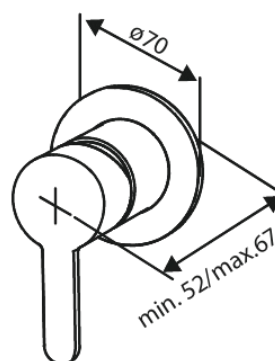

Atrybuty

FM Mattsson Denmark ApS
Hvidkærvej 48, 5250 Odense SV

Tel.: 508 953 956 biuro@fmmattssongroup.com

Mere information på <https://damixa.pl>

damixa