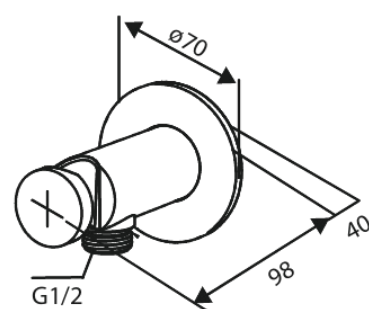

Atrybuty

FM Mattsson Denmark ApS
Hvidkærvej 48, 5250 Odense SV

Tel.: 508 953 956 biuro@fmmattssongroup.com

Mere information på <https://damixa.pl>

damixa