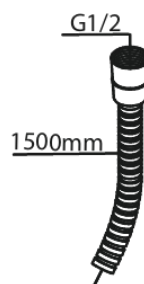

Atrybuty

FM Mattsson Denmark ApS
Hvidkærvej 48, 5250 Odense SV

Tel.: 508 953 956 biuro@fmmattssongroup.com

Mere information på <https://damixa.pl>

damixa