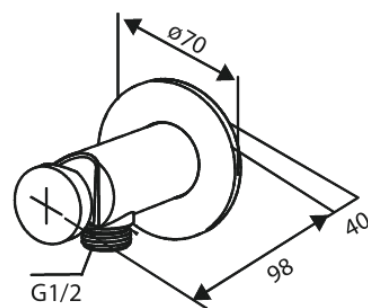

Atrybuty

FM Mattsson Denmark ApS
Hvidkærvej 48, 5250 Odense SV

Tel.: 508 953 956 biuro@fmmattssongroup.com

Mere information på <https://damixa.pl>

damixa