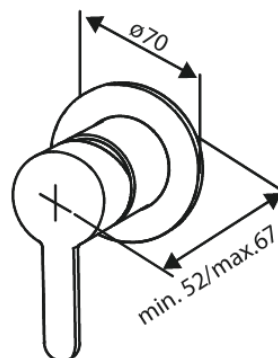

Atrybuty

FM Mattsson Denmark ApS
Hvidkærvej 48, 5250 Odense SV

Tel.: 508 953 956 biuro@fmmattssongroup.com

Mere information på <https://damixa.pl>

damixa