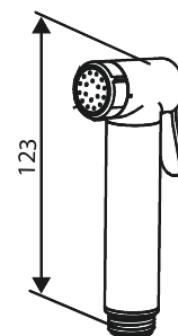

Atrybuty

FM Mattsson Denmark ApS
Hvidkærvej 48, 5250 Odense SV

Tel.: 508 953 956 biuro@fmmattsongroup.com

Mere information på <https://damixa.pl>

damixa