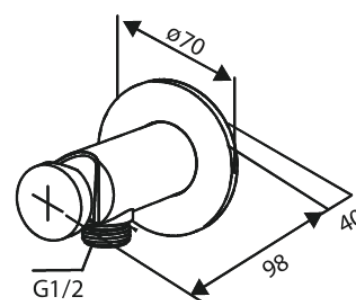

Atrybuty

FM Mattsson Denmark ApS
Hvidkærvej 48, 5250 Odense SV

Tel.: 508 953 956 biuro@fmmattsongroup.com

Mere information på <https://damixa.pl>

damixa