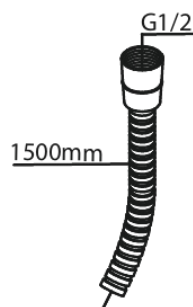

Atrybuty

FM Mattsson Denmark ApS
Hvidkærvej 48, 5250 Odense SV

Tel.: 508 953 956 biuro@fmmattsongroup.com

Mere information på <https://damixa.pl>

damixa