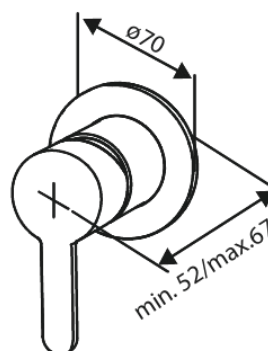

Atrybuty

FM Mattsson Denmark ApS
Hvidkærvej 48, 5250 Odense SV

Tel.: 508 953 956 biuro@fmmattsongroup.com

Mere information på <https://damixa.pl>

damixa