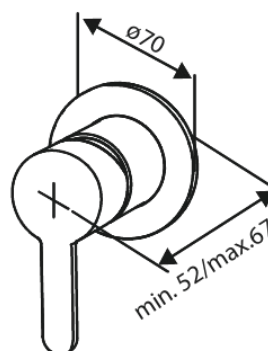

Atrybuty

FM Mattsson Denmark ApS
Hvidkærvej 48, 5250 Odense SV

Tel.: 508 953 956 biuro@fmmattssongroup.com

Mere information på <https://damixa.pl>

damixa