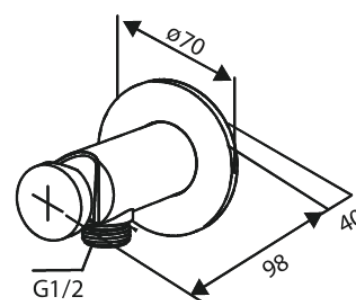

Atrybuty

FM Mattsson Denmark ApS
Hvidkærvej 48, 5250 Odense SV

Tel.: 508 953 956 biuro@fmmattssongroup.com

Mere information på <https://damixa.pl>

damixa