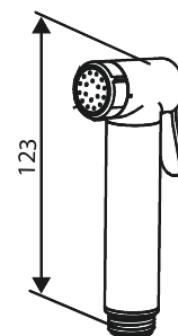

Atrybuty

FM Mattsson Denmark ApS
Hvidkærvej 48, 5250 Odense SV

Tel.: 508 953 956 biuro@fmmattssongroup.com

Mere information på <https://damixa.pl>

damixa