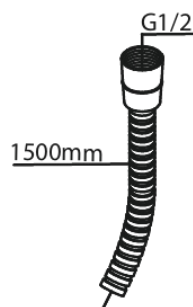

Atrybuty

FM Mattsson Denmark ApS
Hvidkærvej 48, 5250 Odense SV

Tel.: 508 953 956 biuro@fmmattssongroup.com

Mere information på <https://damixa.pl>

damixa