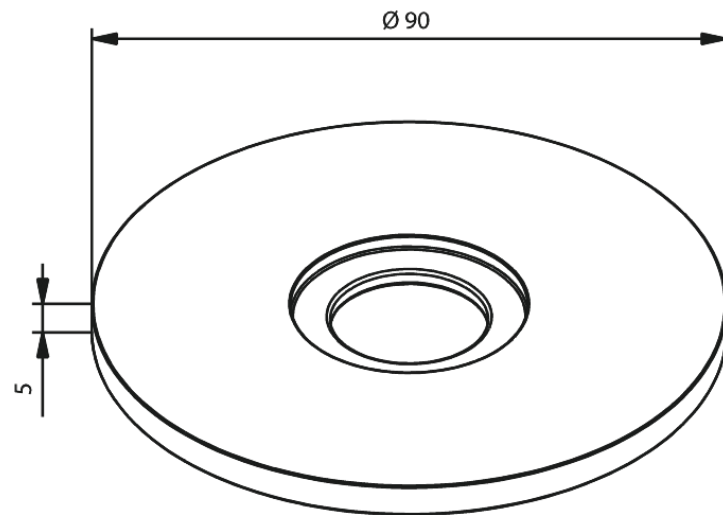

Armatura podtynkowa

Rozeta Ø90 do wyjścia ściennego

Kod: 484594600
Wykończenie: Stal PVD
Seria: Armatura podtynkowa

EAN: 5708516845768

FM Mattsson Denmark ApS
Hvidkærvej 48, 5250 Odense SV

Tel.: 508 953 956 biuro@fmmattsongroup.com