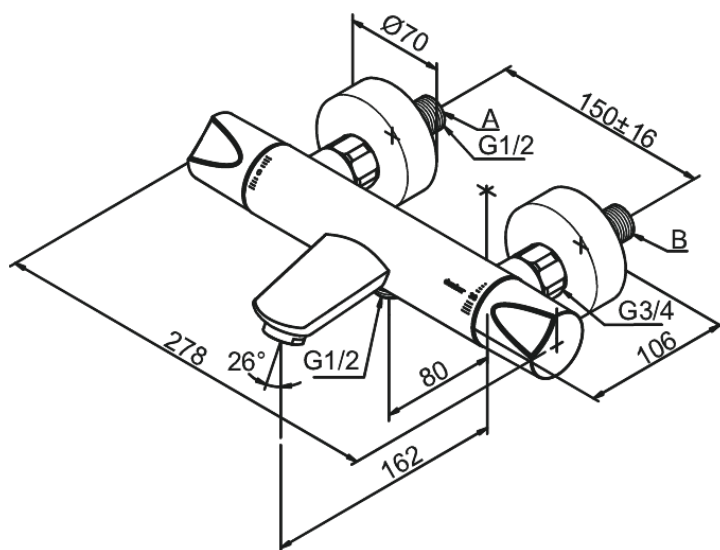

Atrybuty

FM Mattsson Denmark ApS
Hvidkærvej 48, 5250 Odense SV

Tel.: 508 953 956 biuro@fmmattssongroup.com

Mere information på <https://damixa.pl>

damixa