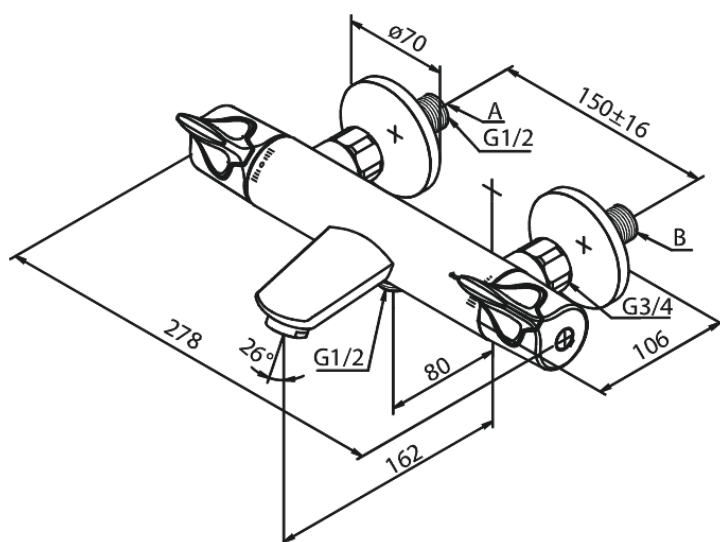

Atrybuty

FM Mattsson Denmark ApS
Hvidkærvej 48, 5250 Odense SV

Tel.: 508 953 956 biuro@fmmattssongroup.com

Mere information på <https://damixa.pl>

damixa