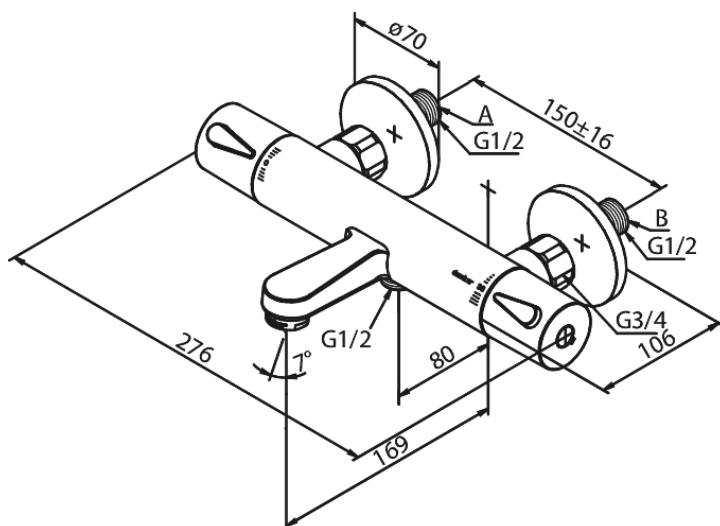

Atrybuty

FM Mattsson Denmark ApS
Hvidkærvej 48, 5250 Odense SV

Tel.: 508 953 956 biuro@fmmattsongroup.com

Mere information på <https://damixa.pl>

damixa