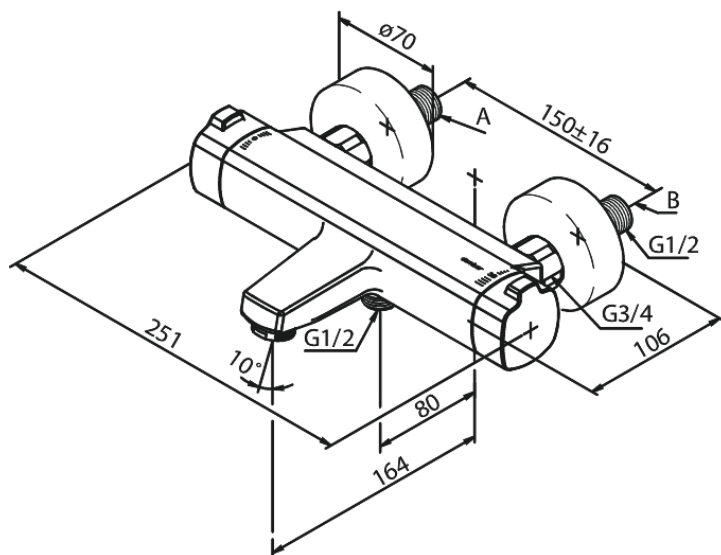

FM Mattsson Denmark ApS
Hvidkærvej 48, 5250 Odense SV

Tel.: 508 953 956 biuro@fmmattssongroup.com

Mere information på <https://damixa.pl>

damixa