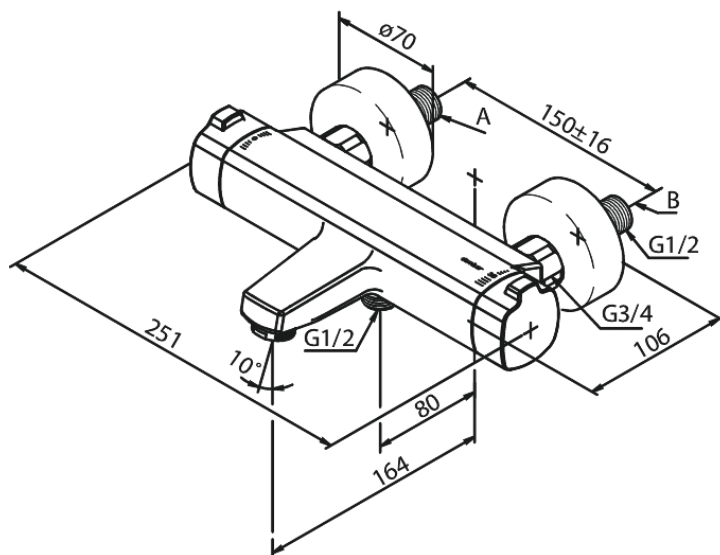

FM Mattsson Denmark ApS
Hvidkærvej 48, 5250 Odense SV

Tel.: 508 953 956 biuro@fmmattsongroup.com

Mere information på <https://damixa.pl>

damixa