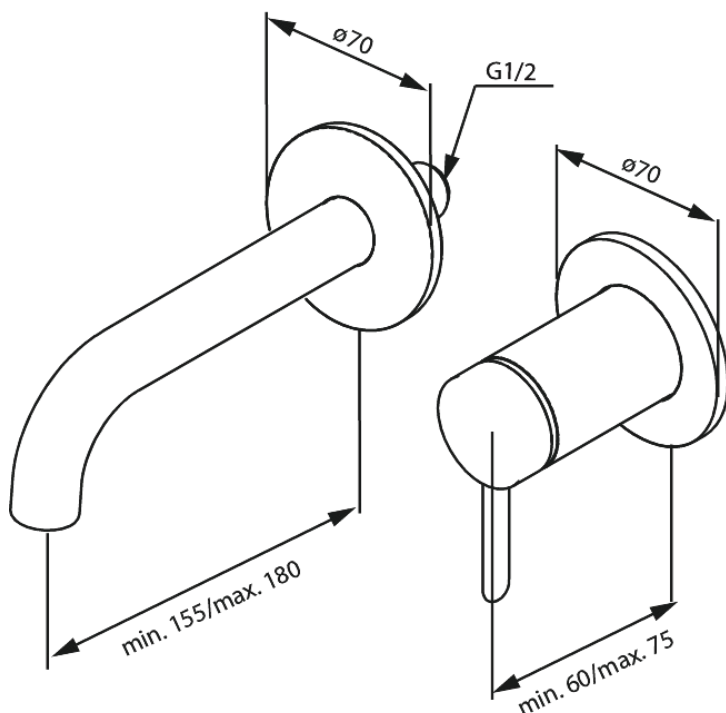

Atrybuty

FM Mattsson Denmark ApS
Hvidkærvej 48, 5250 Odense SV

Tel.: 508 953 956 biuro@fmmattssongroup.com

Mere information på <https://damixa.pl>

damixa