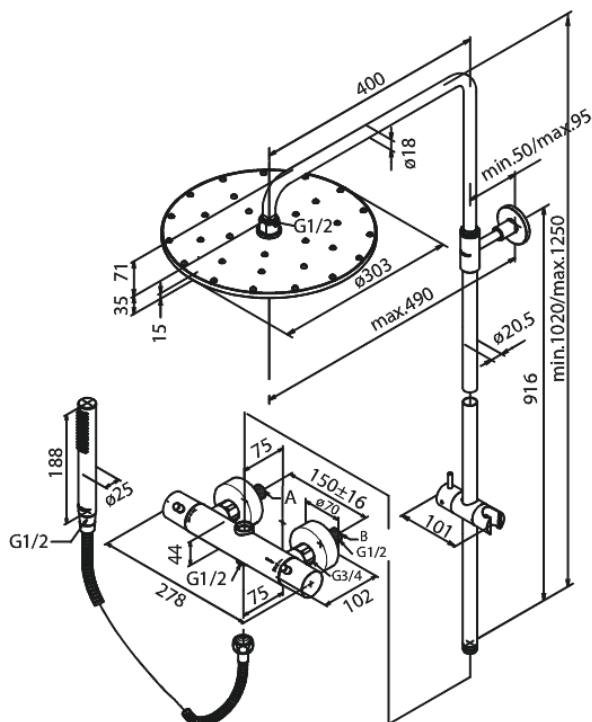

Atrybuty

FM Mattsson Denmark ApS
Hvidkærvej 48, 5250 Odense SV

Tel.: 508 953 956 biuro@fmmattssongroup.com

Mere information på <https://damixa.pl>

damixa