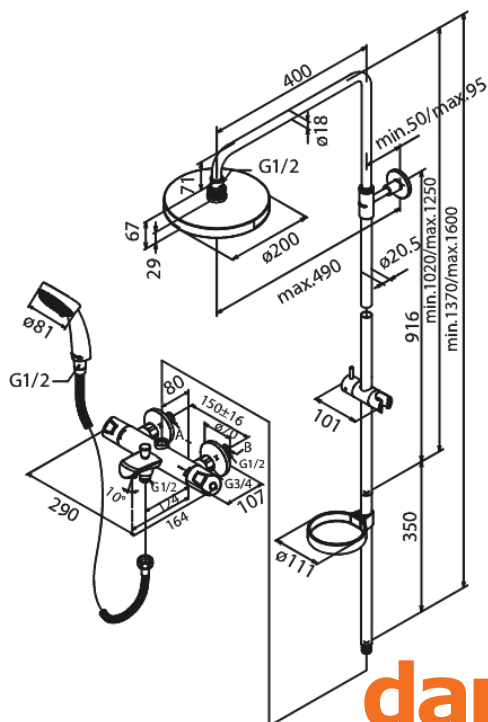

Atrybuty

FM Mattsson Denmark ApS
Hvidkærvej 48, 5250 Odense SV

Tel.: 508 953 956 biuro@fmmattssongroup.com

Mere information på <https://damixa.pl>

damixa