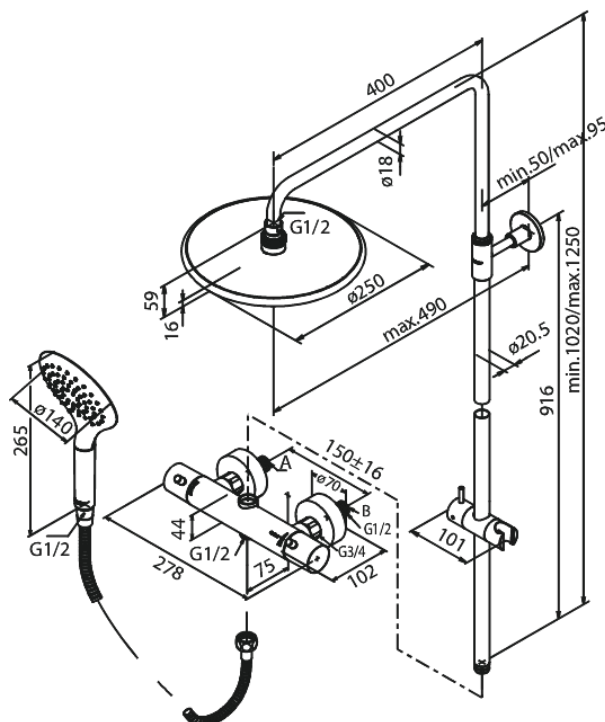

Atrybuty

FM Mattsson Denmark ApS
Hvidkærvej 48, 5250 Odense SV

Tel.: 508 953 956 biuro@fmmattsongroup.com

Mere information på <https://damixa.pl>

damixa