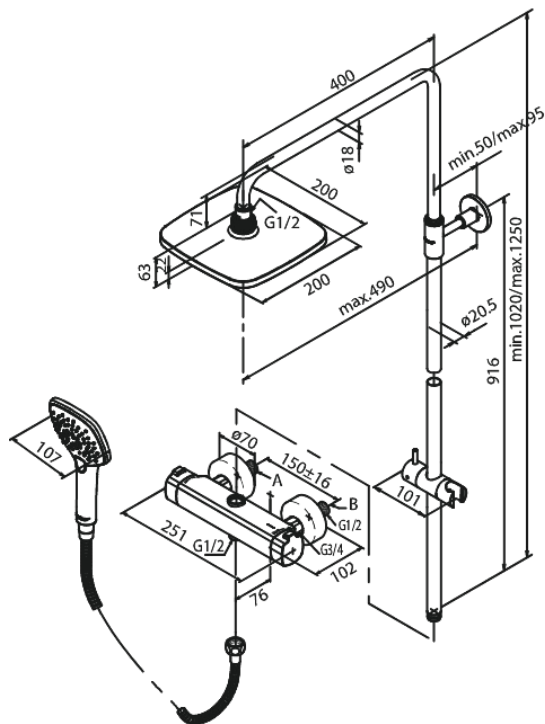

Atrybuty

FM Mattsson Denmark ApS
Hvidkærvej 48, 5250 Odense SV

Tel.: 508 953 956 biuro@fmmattssongroup.com

Mere information på <https://damixa.pl>

damixa