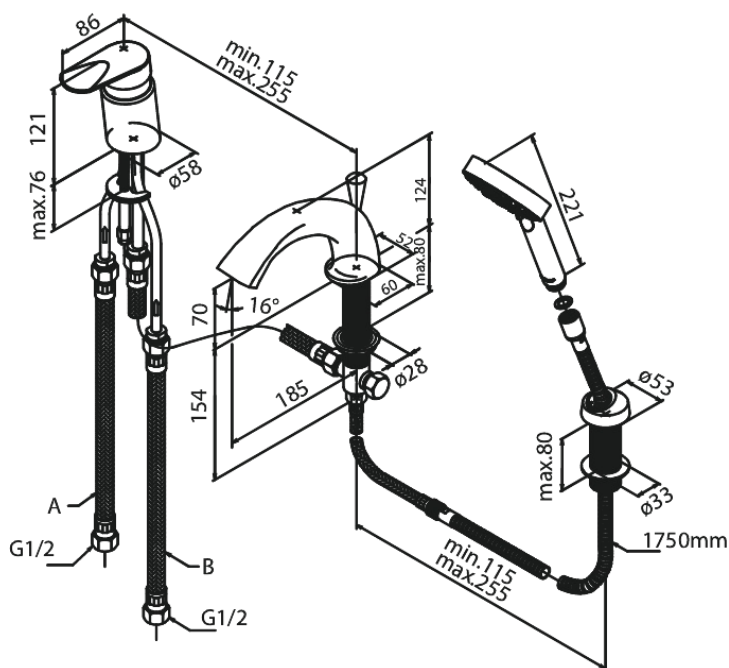

Atrybuty

FM Mattsson Denmark ApS
Hvidkærvej 48, 5250 Odense SV

Tel.: 508 953 956 biuro@fmmattssongroup.com

Mere information på <https://damixa.pl>

damixa