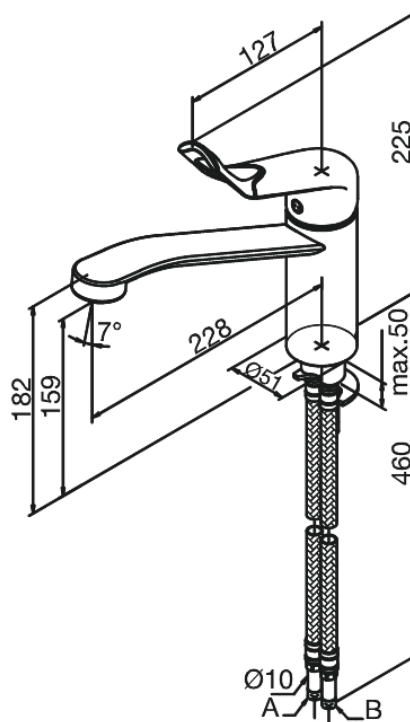

Atrybuty

FM Mattsson Denmark ApS
Hvidkærvej 48, 5250 Odense SV

Tel.: 508 953 956 biuro@fmmattsongroup.com

Mere information på <https://damixa.pl>

damixa