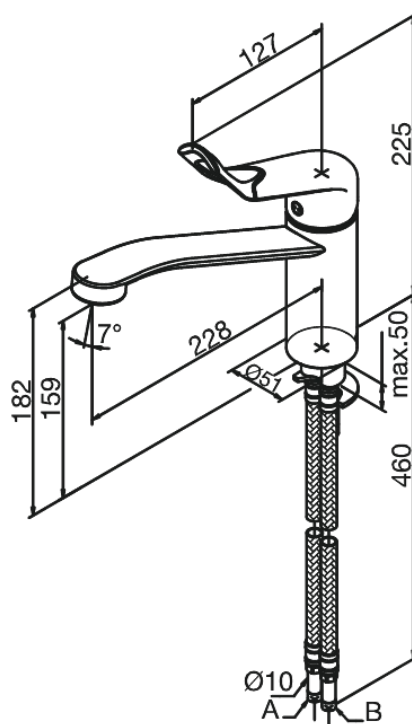

Atrybuty

FM Mattsson Denmark ApS
Hvidkærvej 48, 5250 Odense SV

Tel.: 508 953 956 biuro@fmmattsongroup.com

Mere information på <https://damixa.pl>

damixa