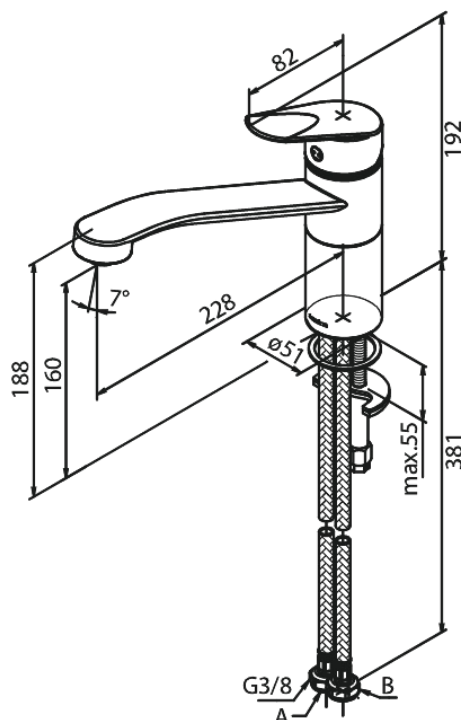

FM Mattsson Denmark ApS
Hvidkærvej 48, 5250 Odense SV

Tel.: 508 953 956 biuro@fmmattsongroup.com

Mere information på <https://damixa.pl>

damixa