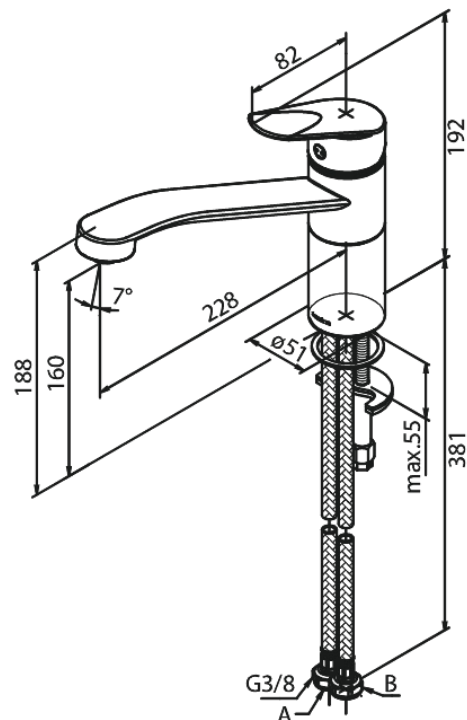

FM Mattsson Denmark ApS
Hvidkærvej 48, 5250 Odense SV

Tel.: 508 953 956 biuro@fmmattsongroup.com

Mere information på <https://damixa.pl>

damixa