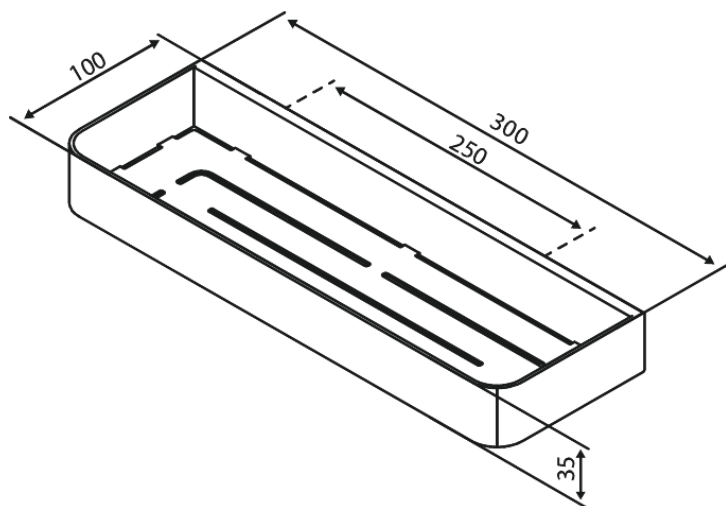

Zen

Półka pod prysznic

Kod: 487447900
Wykończenie: Szorstkowany mosiądz
Seria: Zen

EAN: 5708516850359

Opis produktu:

Elastyczny montaż – klej lub śruby
Możliwość zdjęcia do czyszczenia

FM Mattsson Denmark ApS
Hvidkærvej 48, 5250 Odense SV