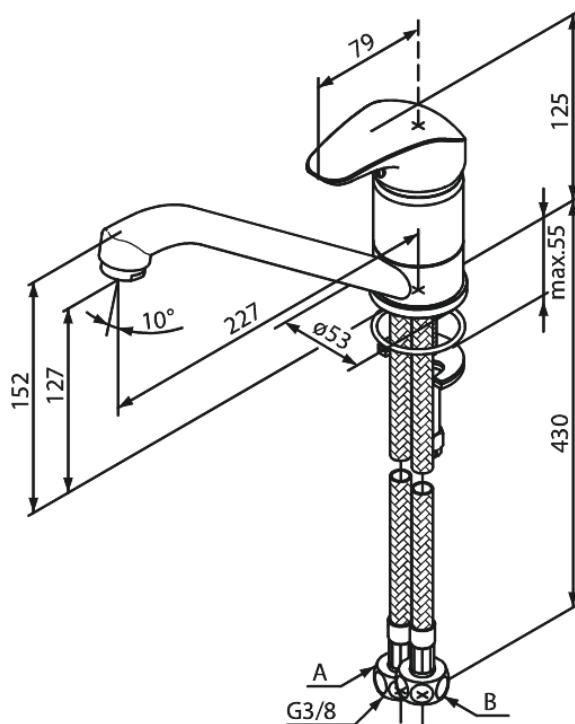

Atrybuty

FM Mattsson Denmark ApS
Hvidkærvej 48, 5250 Odense SV

Tel.: 508 953 956 biuro@fmmattssongroup.com

Mere information på <https://damixa.pl>

damixa