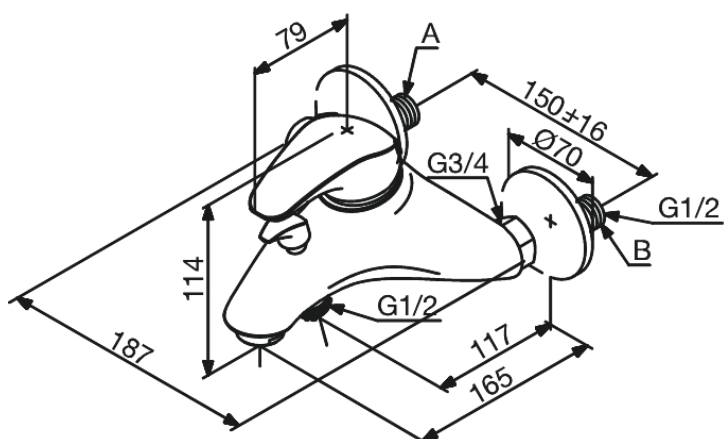

Atrybuty

FM Mattsson Denmark ApS
Hvidkærvej 48, 5250 Odense SV

Tel.: 508 953 956 biuro@fmmattssongroup.com

Mere information på <https://damixa.pl>

damixa