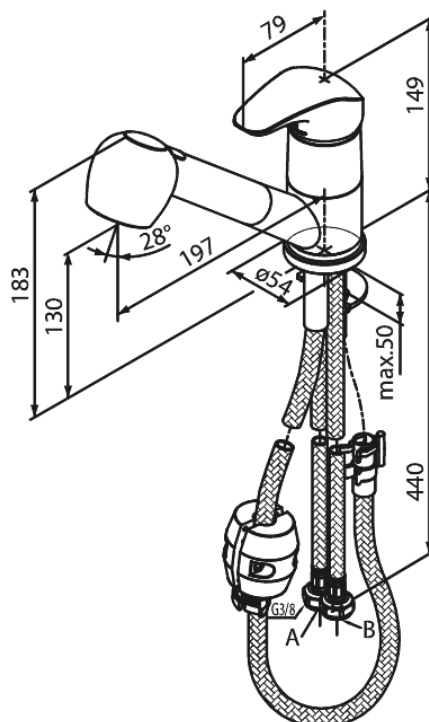

Atrybuty

FM Mattsson Denmark ApS
Hvidkærvej 48, 5250 Odense SV

Tel.: 508 953 956 biuro@fmmattssongroup.com

Mere information på <https://damixa.pl>

damixa