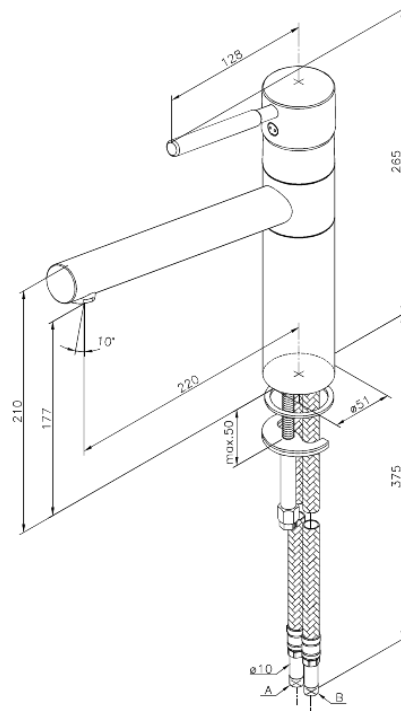

FM Mattsson Denmark ApS
Hvidkærvej 48, 5250 Odense SV

Tel.: 508 953 956 biuro@fmmattssongroup.com

Mere information på <https://damixa.pl>

damixa