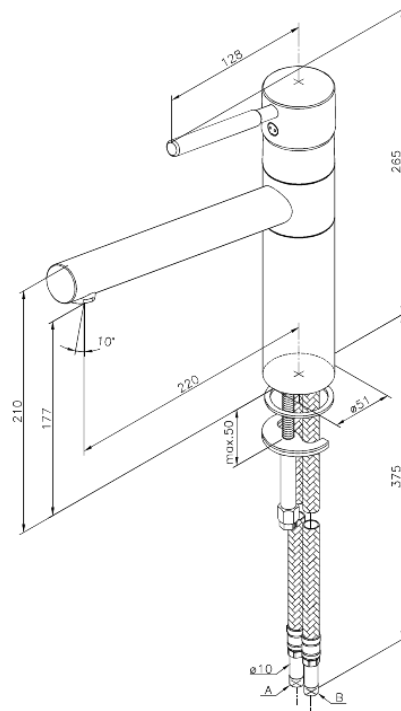

Atrybuty

FM Mattsson Denmark ApS
Hvidkærvej 48, 5250 Odense SV

Tel.: 508 953 956 biuro@fmmattssongroup.com

Mere information på <https://damixa.pl>

damixa