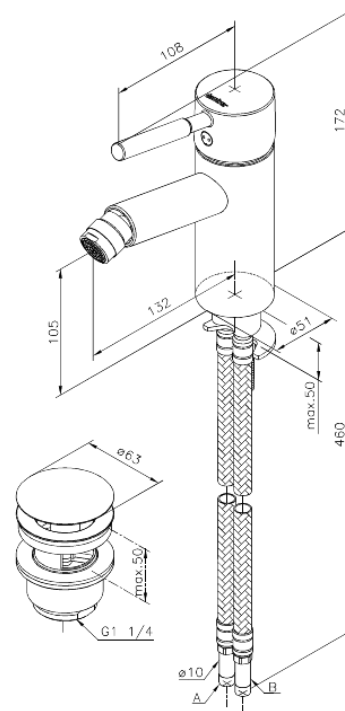

Atrybuty

FM Mattsson Denmark ApS
Hvidkærvej 48, 5250 Odense SV

Tel.: 508 953 956 biuro@fmmattssongroup.com

Mere information på <https://damixa.pl>

damixa