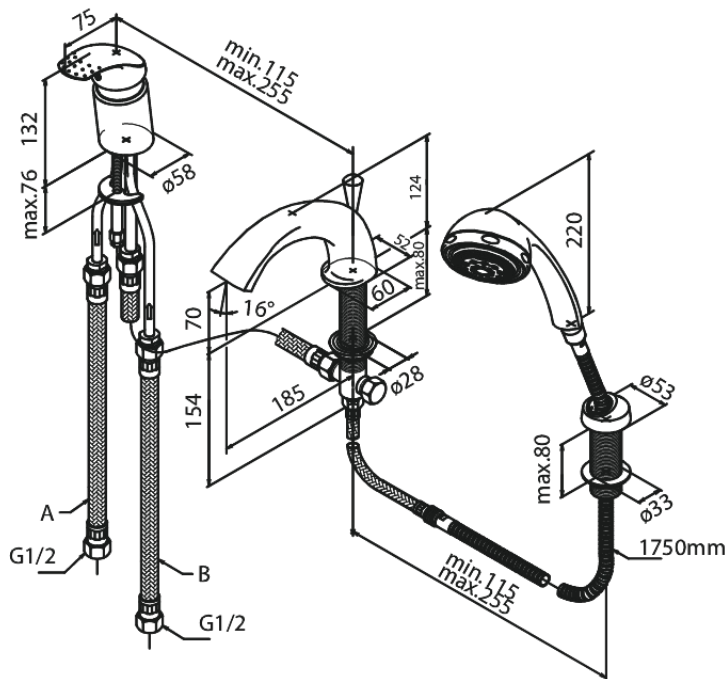

FM Mattsson Denmark ApS
Hvidkærvej 48, 5250 Odense SV

Tel.: 508 953 956 biuro@fmmattssongroup.com

Mere information på <https://damixa.pl>

damixa