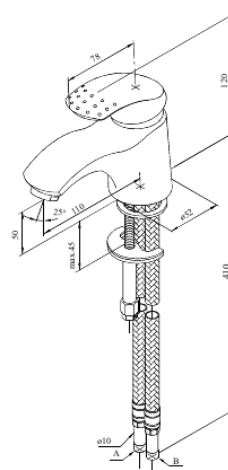

FM Mattsson Denmark ApS
Hvidkærvej 48, 5250 Odense SV

Tel.: 508 953 956 biuro@fmmattssongroup.com

Mere information på <https://damixa.pl>

damixa