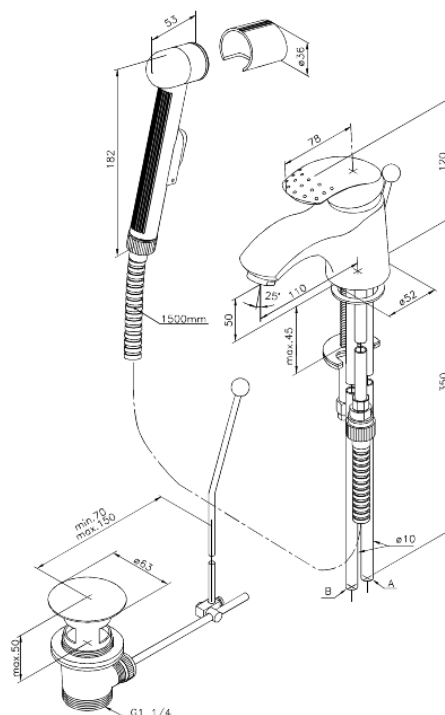

Atrybuty

FM Mattsson Denmark ApS
Hvidkærvej 48, 5250 Odense SV

Tel.: 508 953 956 biuro@fmmattsongroup.com

Mere information på <https://damixa.pl>

damixa