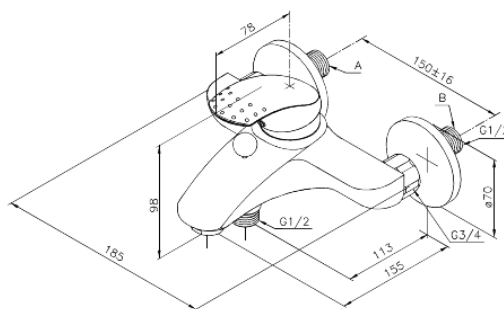

FM Mattsson Denmark ApS
Hvidkærvej 48, 5250 Odense SV

Tel.: 508 953 956 biuro@fmmattssongroup.com

Mere information på <https://damixa.pl>

damixa