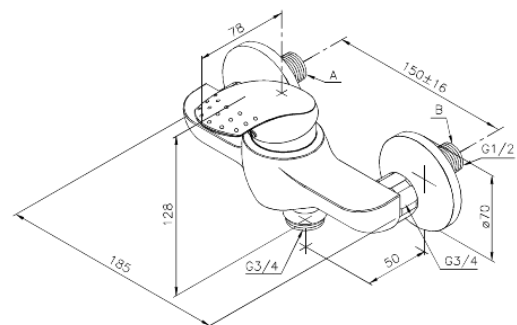

FM Mattsson Denmark ApS
Hvidkærvej 48, 5250 Odense SV

Tel.: 508 953 956 biuro@fmmattssongroup.com

Mere information på <https://damixa.pl>

damixa