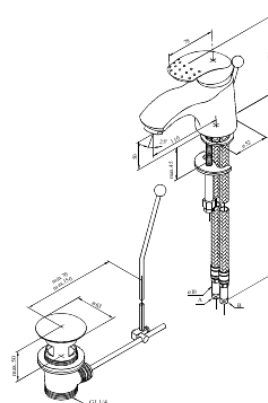

FM Mattsson Denmark ApS
Hvidkærvej 48, 5250 Odense SV

Tel.: 508 953 956 biuro@fmmattssongroup.com

Mere information på <https://damixa.pl>

damixa